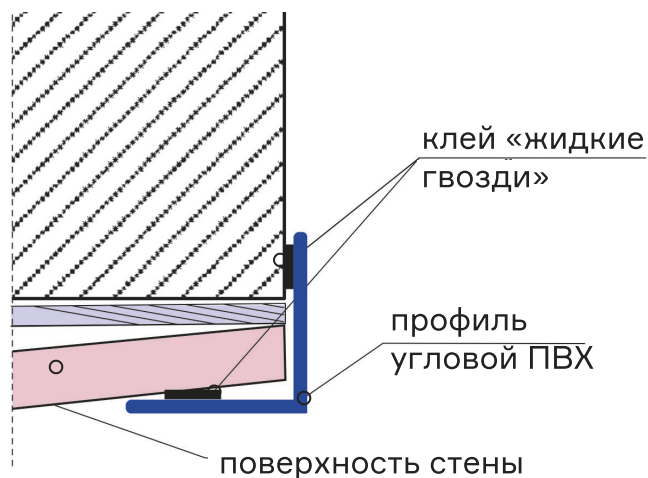

Схема установки профиля углового ПВХ:

Наша компания поставляет профиль угловой ПВХ, разных размеров. С полным ассортиментом вы можете ознакомиться на нашем сайте.

+7 495 972 3324
info@oxiss.ru

OXISS.RU