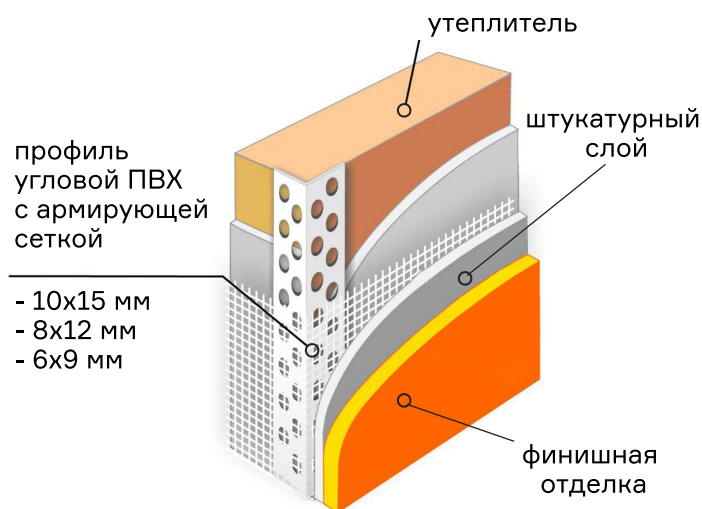

OXISS®

more than strong

профиль угловой ПВХ с армирующей сеткой

Профиль угловой ПВХ с армирующей сеткой – это строительное изделие из ПВХ с перфорацией, соединенное с сеткой из стекловолокна в единый элемент. Не содержит в своем составе вредных примесей и токсичных веществ. Устойчив к влиянию влаги, перепадов температур и воздействию химикатов.

Профиль угловой ПВХ с сеткой пригодится для отделки наружных углов. Повышает прочность, сжимает материалы в местах соединений. Используется для всех внешних углов фасада зданий, за исключением верхней горизонтальной части окна. Вам не обойтись без покупки уголка ПВХ с сеткой для монтажа системы теплоизоляции штукатурного типа, так как именно он придаст необходимую жесткость на углах.

Преимущества профиля углового ПВХ с армирующей сеткой:

- оказывает армирующий эффект в углах и откосах;
- создает идеально ровный угол;
- препятствует появлению сколов и трещин;
- прост в установке;
- ПВХ устойчив к химически агрессивным строительным, отделочным смесям;
- продлевает срок службы контуров стены.

Схема отделки наружного угла:

Наша компания поставляет профиль угловой ПВХ с армирующей сеткой, разных размеров: 10x15, 8x12, и 6x9 мм. С полным ассортиментом вы можете ознакомиться на нашем сайте.

+7 495 972 3324
info@oxiss.ru