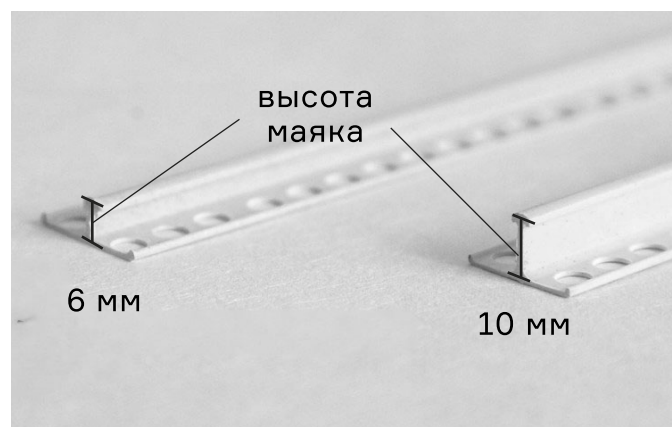

Отличие профиля маячкового ПВХ, 6 мм от 10 мм:

Наша компания поставляет профиль маячковый ПВХ, разных размеров. С полным ассортиментом вы можете ознакомиться на нашем сайте.

+7 495 972 3324
info@oxiss.ru

OXISS.RU